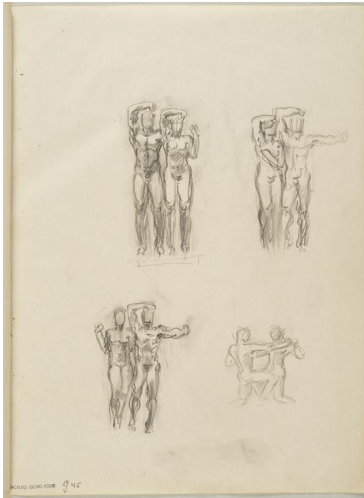

Menschenpaare

Weitere Titel	Blatt aus Skizzenbuch (Z1 183 - Z1 193)
Sammlungsbereich	Zeichnung
Künstler*in	Georg Kolbe
Datierung	vor 1940 (Entwurf)
Material/Technik	Bleistift auf Papier, montiert auf Karton
Maße	33,6 x 25,1 cm (Blattmaß)
Inventarnummer	Z1 187
Erwerbung	Nachlass Georg Kolbe
Werkverzeichnis-Nr.	W 40.002
Fotograf*in	Markus Hilbich, Berlin
Rechte	Public Domain Mark 1.0