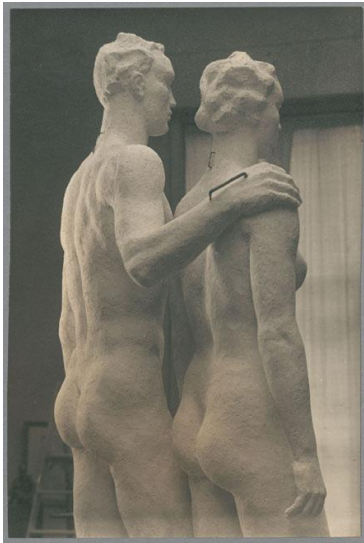

## Menschenpaar, Detail, 1937, Gips

Sammlungsbereich	Fotografie
Künstler*in	Georg Kolbe
Datierung	1937 (Entwurf)
Material/Technik	Vintage, Silbergelatineabzug
Maße	22,8 x 15,1 cm (Fotomaß)
Inventarnummer	GKFo-0476_017
Erwerbung	Nachlass Georg Kolbe
Werkverzeichnis-Nr.	W 37.006
Fotograf*in	Margrit Schwartzkopff
Rechte	Rechte vorbehalten - Freier Zugang

Text

Georg Kolbe, Menschenpaar, Detail, 1937, Gips, ca. 285 cm