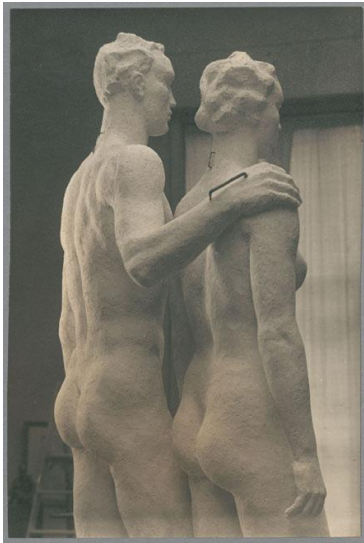

Menschenpaar, Detail, 1937, Gips

Sammlungsbereich	Fotografie
Künstler*in	Georg Kolbe
Datierung	1937 (Entwurf)
Material/Technik	Vintage, Silbergelatineabzug
Maße	22,8 x 15,1 cm (Fotomaß)
Inventarnummer	GKFo-0476_017
Erwerbung	Nachlass Georg Kolbe
Werkverzeichnis-Nr.	W 37.006
Fotograf*in	Margrit Schwartzkopff
Rechte	Rechte vorbehalten - Freier Zugang

Text

Georg Kolbe, Menschenpaar, Detail, 1937,Gips, ca. 285 cm