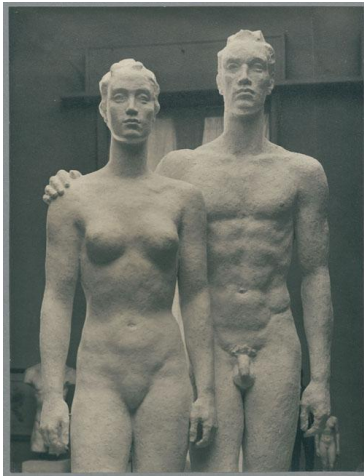

Menschenpaar, Detail, 1937, Gips

Sammlungsbereich	Fotografie
Künstler*in	Georg Kolbe
Datierung	1937 (Entwurf)
Material/Technik	Vintage, Silbergelatineabzug
Maße	22,5 x 17,1 cm (Fotomaß)
Inventarnummer	GKFo-0476_016
Erwerbung	Nachlass Georg Kolbe
Fotograf*in	Margrit Schwartzkopff
Rechte	Rechte vorbehalten - Freier Zugang

Text

Georg Kolbe, Menschenpaar, Detail, 1937,Gips, ca. 285 cm