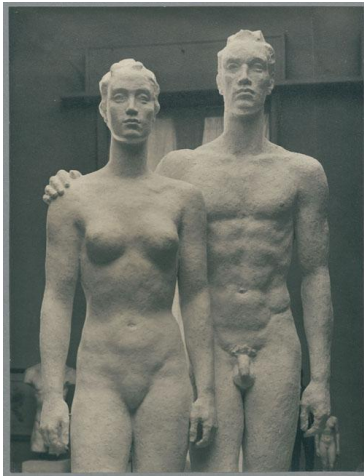

## Menschenpaar, Detail, 1937, Gips

Sammlungsbereich	Fotografie
Künstler*in	Georg Kolbe
Datierung	1937 (Entwurf)
Material/Technik	Vintage, Silbergelatineabzug
Maße	22,5 x 17,1 cm (Fotomaß)
Inventarnummer	GKFo-0476_016
Erwerbung	Nachlass Georg Kolbe
Fotograf*in	Margrit Schwartzkopff
Rechte	Rechte vorbehalten - Freier Zugang

Text

Georg Kolbe, Menschenpaar, Detail, 1937,Gips, ca. 285 cm