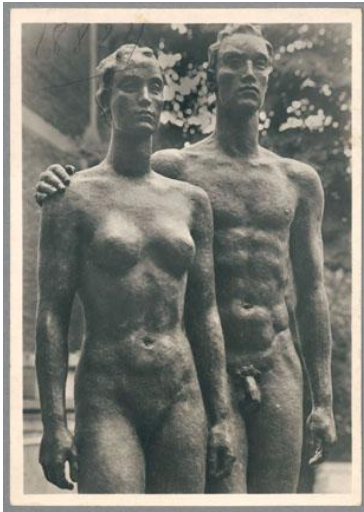

Menschenpaar, Detail, 1937, Bronze

Sammlungsbereich	Fotografie
Künstler*in	Georg Kolbe
Datierung	1937 (Entwurf)
Material/Technik	Vintage, Silbergelatineabzug
Maße	14,8 x 10,5 cm (Fotomaß)
Inventarnummer	GKFo-0476_018
Erwerbung	Nachlass Georg Kolbe
Fotograf*in	Margrit Schwartzkopff
Rechte	Rechte vorbehalten - Freier Zugang

Text

Georg Kolbe, Menschenpaar, Detail, 1937, Bronze, 285 cm