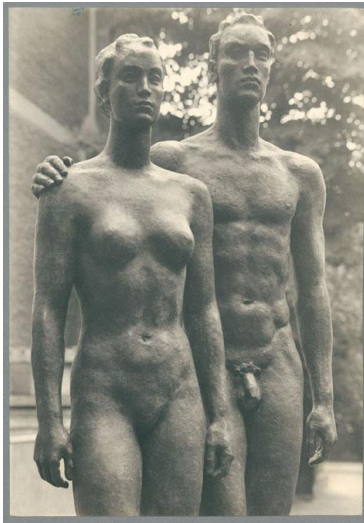

Menschenpaar, Detail, 1937, Bronze

Sammlungsbereich	Fotografie
Künstler*in	Georg Kolbe
Datierung	1937 (Entwurf)
Material/Technik	Vintage, Silbergelatineabzug
Maße	23,2 x 16,2 cm (Fotomaß)
Inventarnummer	GKFo-0476_012
Erwerbung	Nachlass Georg Kolbe
Werkverzeichnis-Nr.	W 37.006
Fotograf*in	Margrit Schwartzkopff
Rechte	Rechte vorbehalten - Freier Zugang

Text

Georg Kolbe, Menschenpaar, Detail, 1937, Bronze, 285 cm