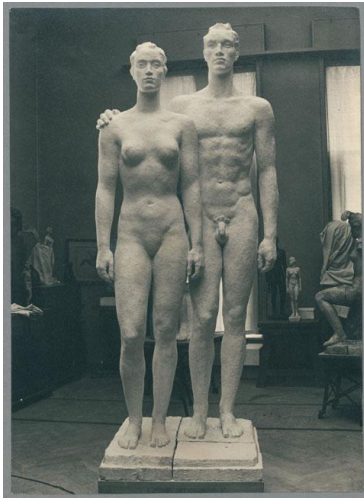

## Menschenpaar, 1937, Gips

Samlungsbereich	Fotografie
Künstler*in	Georg Kolbe
Datierung	1937 (Entwurf)
Material/Technik	Vintage, Silbergelatineabzug
Maße	22,4 x 16,1 cm (Fotomaß)
Inventarnummer	GKFo-0476_015
Erwerbung	Nachlass Georg Kolbe
Werkverzeichnis-Nr.	W 37.006
Fotograf*in	Margrit Schwartzkopff
Rechte	Rechte vorbehalten - Freier Zugang

Text

Georg Kolbe, Menschenpaar, 1937,Gips, ca. 285 cm