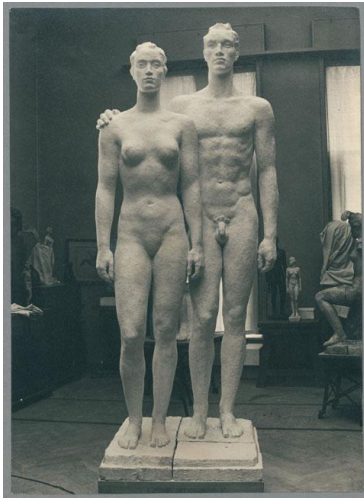

Menschenpaar, 1937, Gips

Samlungsbereich	Fotografie
Künstler*in	Georg Kolbe
Datierung	1937 (Entwurf)
Material/Technik	Vintage, Silbergelatineabzug
Maße	22,4 x 16,1 cm (Fotomaß)
Inventarnummer	GKFo-0476_015
Erwerbung	Nachlass Georg Kolbe
Werkverzeichnis-Nr.	W 37.006
Fotograf*in	Margrit Schwartzkopff
Rechte	Rechte vorbehalten - Freier Zugang

Text

Georg Kolbe, Menschenpaar, 1937,Gips, ca. 285 cm