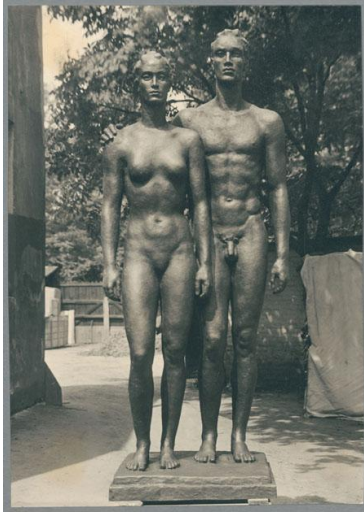

## Menschenpaar, 1937, Bronze

Sammlungsbereich	Fotografie
Künstler*in	Georg Kolbe
Datierung	1937 (Entwurf)
Material/Technik	Vintage, Silbergelatineabzug
Maße	21,7 x 15,2 cm (Fotomaß)
Inventarnummer	GKFo-0476_008
Erwerbung	Nachlass Georg Kolbe
Fotograf*in	Margrit Schwartzkopff
Rechte	Rechte vorbehalten - Freier Zugang

Text

Georg Kolbe, Menschenpaar, 1937, Bronze, 285 cm