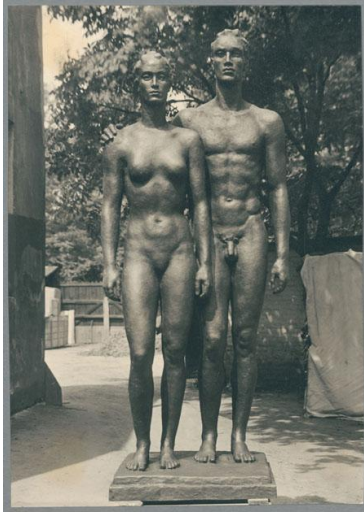

Menschenpaar, 1937, Bronze

Sammlungsbereich	Fotografie
Künstler*in	Georg Kolbe
Datierung	1937 (Entwurf)
Material/Technik	Vintage, Silbergelatineabzug
Maße	21,7 x 15,2 cm (Fotomaß)
Inventarnummer	GKFo-0476_008
Erwerbung	Nachlass Georg Kolbe
Fotograf*in	Margrit Schwartzkopff
Rechte	Rechte vorbehalten - Freier Zugang

Text

Georg Kolbe, Menschenpaar, 1937, Bronze, 285 cm