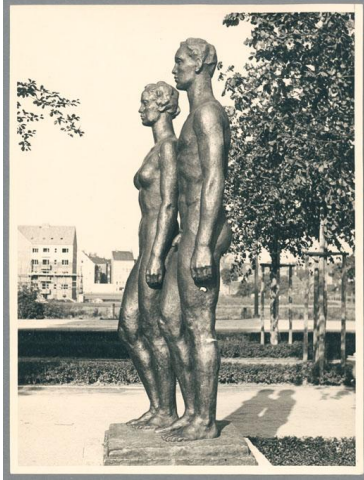

## Menschenpaar, 1937, Bronze

Sammlungsbereich	Fotografie
Künstler*in	Georg Kolbe
Datierung	1937 (Entwurf)
Material/Technik	Vintage, Silbergelatineabzug
Maße	23,5 x 17,6 cm (Fotomaß)
Inventarnummer	GKFo-0476_006
Erwerbung	Nachlass Georg Kolbe
Werkverzeichnis-Nr.	W 37.006
Fotograf*in	Unbekannte*r Künstler*in
Rechte	Rechte vorbehalten - Freier Zugang

Text

Georg Kolbe, Menschenpaar, 1937, Bronze, 285 cm, Hannover, Maschsee