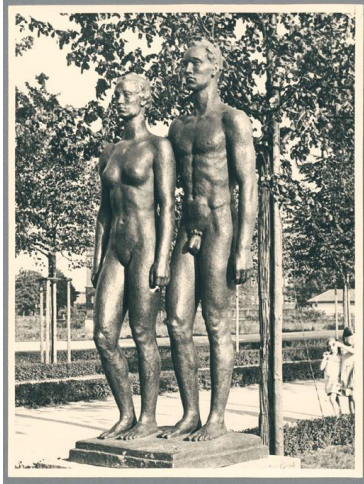

Menschenpaar, 1937, Bronze

| | |
|------------------|------------------------------------|
| Sammlungsbereich | Fotografie |
| Künstler*in | Georg Kolbe |
| Datierung | 1937 (Entwurf) |
| Material/Technik | Vintage, Silbergelatineabzug |
| Maße | 23,5 x 17,6 cm (Fotomaß) |
| Inventarnummer | GKFo-0476_005 |
| Erwerbung | Nachlass Georg Kolbe |
| Fotograf*in | Unbekannte*r Künstler*in |
| Rechte | Rechte vorbehalten - Freier Zugang |

Text

Georg Kolbe, Menschenpaar, 1937, Bronze, 285 cm, Hannover, Maschsee