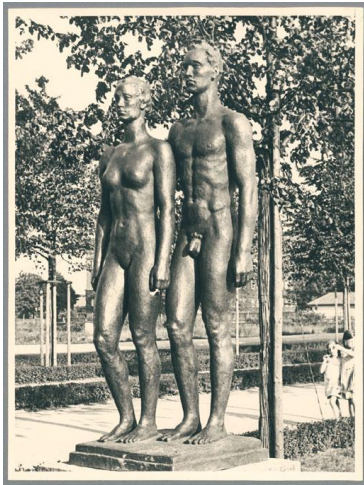

## Menschenpaar, 1937, Bronze

Sammlungsbereich	Fotografie
Künstler*in	Georg Kolbe
Datierung	1937 (Entwurf)
Material/Technik	Vintage, Silbergelatineabzug
Maße	23,5 x 17,6 cm (Fotomaß)
Inventarnummer	GKFo-0476_005
Erwerbung	Nachlass Georg Kolbe
Fotograf*in	Unbekannte*r Künstler*in
Rechte	Rechte vorbehalten - Freier Zugang

Text

Georg Kolbe, Menschenpaar, 1937, Bronze, 285 cm, Hannover, Maschsee