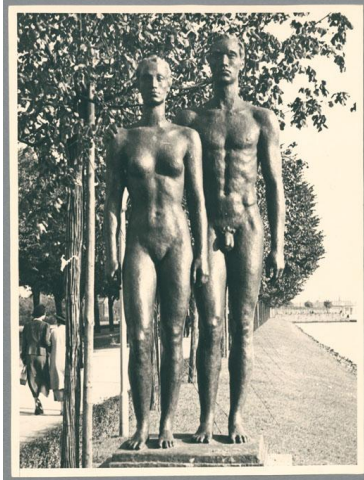

Menschenpaar, 1937, Bronze

Sammlungsbereich	Fotografie
Künstler*in	Georg Kolbe
Datierung	1937 (Entwurf)
Material/Technik	Vintage, Silbergelatineabzug
Maße	23,6 x 17,7 cm (Fotomaß)
Inventarnummer	GKFo-0476_004
Erwerbung	Nachlass Georg Kolbe
Fotograf*in	Unbekannte*r Künstler*in
Rechte	Rechte vorbehalten - Freier Zugang

Text

Georg Kolbe, Menschenpaar, 1937, Bronze, 285 cm, Hannover, Maschsee