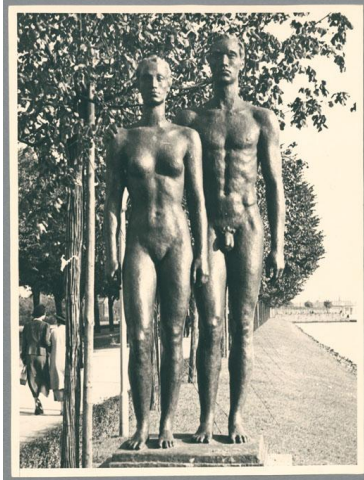

## Menschenpaar, 1937, Bronze

Sammlungsbereich	Fotografie
Künstler*in	Georg Kolbe
Datierung	1937 (Entwurf)
Material/Technik	Vintage, Silbergelatineabzug
Maße	23,6 x 17,7 cm (Fotomaß)
Inventarnummer	GKFo-0476_004
Erwerbung	Nachlass Georg Kolbe
Fotograf*in	Unbekannte*r Künstler*in
Rechte	Rechte vorbehalten - Freier Zugang

Text

Georg Kolbe, Menschenpaar, 1937, Bronze, 285 cm, Hannover, Maschsee