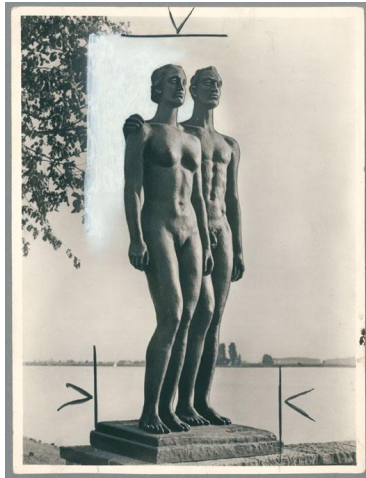

Menschenpaar, 1937, Bronze

Samlungsbereich	Fotografie
Künstler*in	Georg Kolbe
Datierung	1937 (Entwurf)
Material/Technik	Vintage, Silbergelatineabzug, Hintergrund retuschiert
Maße	23,6 x 17,9 cm (Fotomaß)
Inventarnummer	GKFo-0476_003
Erwerbung	Nachlass Georg Kolbe
Fotograf*in	Margrit Schwartzkopff
Rechte	Rechte vorbehalten - Freier Zugang

Text

Georg Kolbe, Menschenpaar, 1937, Bronze, 285 cm, Hannover, Maschsee