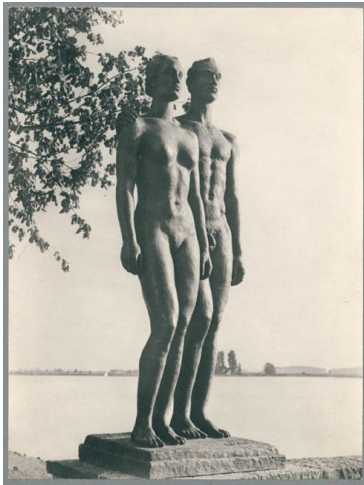

Menschenpaar, 1937, Bronze

Sammlungsbereich	Fotografie
Künstler*in	Georg Kolbe
Datierung	1937 (Entwurf)
Material/Technik	Vintage, Silbergelatineabzug
Maße	22,5 x 16,8 cm (Fotomaß)
Inventarnummer	GKFo-0476_002
Erwerbung	Nachlass Georg Kolbe
Werkverzeichnis-Nr.	W 37.006
Fotograf*in	Margrit Schwartzkopff
Rechte	Rechte vorbehalten - Freier Zugang

Text

Georg Kolbe, Menschenpaar, 1937, Bronze, 285 cm, Hannover, Maschsee