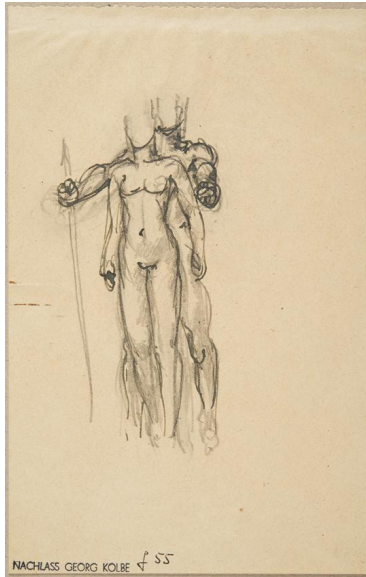

Menschenpaar

Weitere Titel	vermutlich Studie 'Mars und Venus'
Samlungsbereich	Zeichnung
Künstler*in	Georg Kolbe
Datierung	um 1940 (Entwurf)
Material/Technik	Feder, Tusche und Bleistift auf Papier, montiert auf Karton
Maße	16 x 10 cm (Blattmaß)
Inventarnummer	Z1169
Erwerbung	Nachlass Georg Kolbe
Werkverzeichnis-Nr.	W 41.005
Fotograf*in	Markus Hilbich, Berlin
Rechte	Public Domain Mark 1.0