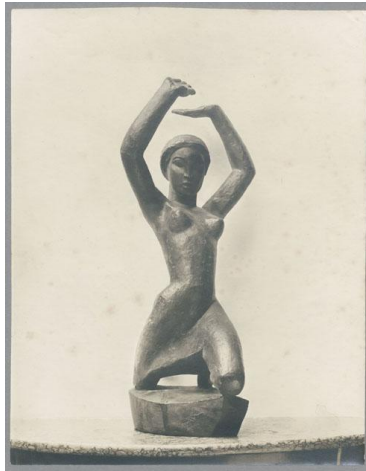

Meerweibchen, 1921, Bronze

Sammlungsbereich	Fotografie
Künstler*in	Georg Kolbe
Datierung	1921 (Entwurf)
Material/Technik	Vintage, Silbergelatineabzug
Maße	21,5 x 16,9 cm (Fotomaß)
Inventarnummer	GKFo-0207_003
Erwerbung	Nachlass Georg Kolbe
Werkverzeichnis-Nr.	W 21.006
Fotograf*in	Unbekannte*r Künstler*in
Rechte	Rechte vorbehalten - Freier Zugang

Text

Georg Kolbe, Meerweibchen, 1921, Bronze, 55 cm