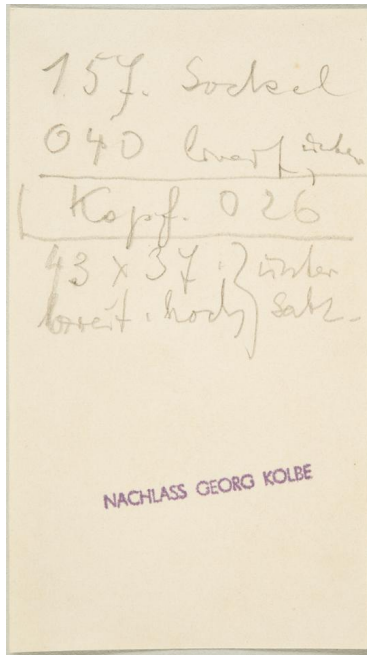

Maßangaben für Sockel

Weitere Titel	loses Blatt in einem Skizzenbuch (Z414 - Z428)
Sammlungsbereich	Zeichnung
Künstler*in	Georg Kolbe
Datierung	um 1925 (Entwurf)
Material/Technik	Bleistift auf Papier
Maße	9,9 x 5,6 cm (Blattmaß)
Inventarnummer	Z414a
Erwerbung	Nachlass Georg Kolbe
Fotograf*in	Markus Hilbich, Berlin
Rechte	Public Domain Mark 1.0