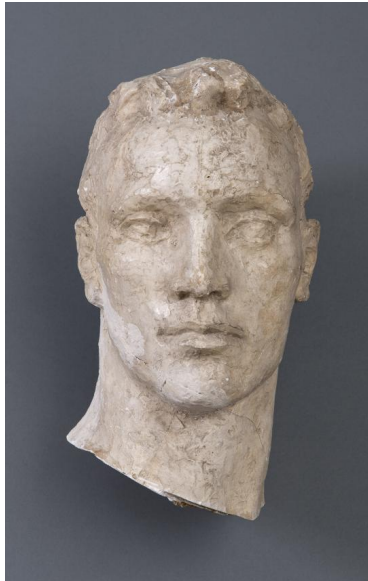

Mars und Venus I

Sammlungsbereich	Gipse
Künstler*in	Georg Kolbe
Datierung	1940 (Entwurf)
Material/Technik	Gips
Maße	ca. 230 cm (Gesamthöhe)
Inventarnummer	Gi254
Erwerbung	Nachlass Georg Kolbe
Werkverzeichnis-Nr.	W 40.003
Fotograf*in	Markus Hilbich, Berlin
Rechte	Public Domain Mark 1.0