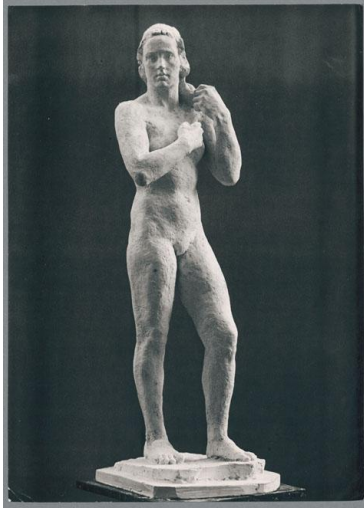

## Maria, 1942/43, Gips

Weitere Titel	Entwurf Maria
Sammlungsbereich	Fotografie
Künstler*in	Georg Kolbe
Datierung	1943 (Entwurf)
Material/Technik	Vintage, Silbergelatineabzug
Maße	22,8 x 16,3 cm (Fotomaß)
Inventarnummer	GKFo-0521_001
Erwerbung	Nachlass Georg Kolbe
Werkverzeichnis-Nr.	W 43.006
Fotograf*in	Unbekannte*r Künstler*in
Rechte	Rechte vorbehalten - Freier Zugang

Text

Georg Kolbe, Maria, 1942/43, Gips, ca. 90 cm