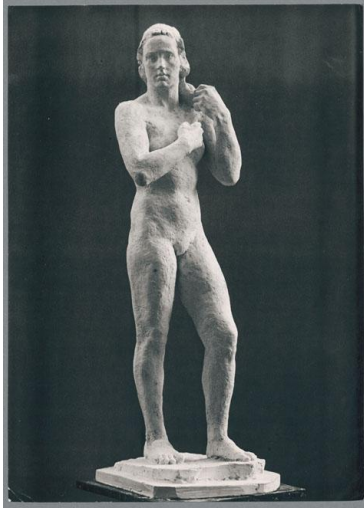

Maria, 1942/43, Gips

Weitere Titel	Entwurf Maria
Sammlungsbereich	Fotografie
Künstler*in	Georg Kolbe
Datierung	1943 (Entwurf)
Material/Technik	Vintage, Silbergelatineabzug
Maße	22,8 x 16,3 cm (Fotomaß)
Inventarnummer	GKFo-0521_001
Erwerbung	Nachlass Georg Kolbe
Werkverzeichnis-Nr.	W 43.006
Fotograf*in	Unbekannte*r Künstler*in
Rechte	Rechte vorbehalten - Freier Zugang

Text

Georg Kolbe, Maria, 1942/43, Gips, ca. 90 cm