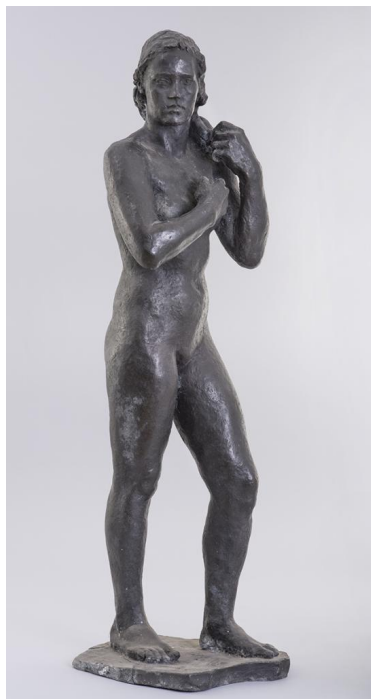

## Maria

Weitere Titel	Entwurf Maria
Sammlungsbereich	Plastik
Künstler*in	Georg Kolbe
Datierung	1943 (Entwurf)
Material/Technik	Zink
Maße	90 cm (Höhe)
Inventarnummer	P104
Literaturhinweis	Ursel Berger: Georg Kolbe. Leben und Werk, mit dem Katalog der Kolbe-Plastiken im Georg-Kolbe-Museum, Berlin 1990, Kat. Nr. field not defined
Erwerbung	Nachlass Georg Kolbe
Werkverzeichnis-Nr.	W 43.006
Fotograf*in	Markus Hilbich, Berlin
Rechte	Public Domain Mark 1.0

## Text

Der Titel der Figur verweist auf den Vornamen des Modells, Georg Kolbes Enkelin Maria von Keudell. Mehrere Zeichnungen (Inv.-Nr. Z1205-Z1212) gingen der Plastik voraus. Ein kleine Fassung und die erste Vergrößerung wurden 1943 in der Berliner Bildgießerei Hermann Noack zerstört. Die große Figur in Gips war nicht ganz vollendet, sie ist seit 1969 nicht mehr erhalten.