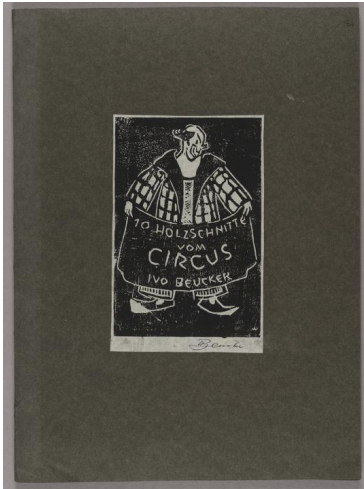

Mappe: 10 Holzschnitte vom Circus

| | |
|------------------|--|
| Weitere Titel | Hauptdatensatz |
| Sammlungsbereich | Grafik |
| Künstler*in | Ivo Beucker |
| Datierung | um 1959 (Entwurf) |
| Material/Technik | Holzschnitt auf Papier, montiert auf Karton |
| Inventarnummer | G96 |
| Erwerbung | Nachlass Richard Scheibe, erworben mit Mitteln der Deutschen Klassenlotterie, 1983 |
| Fotograf*in | Markus Hilbich, Berlin |
| Rechte | Rechte vorbehalten - Freier Zugang |