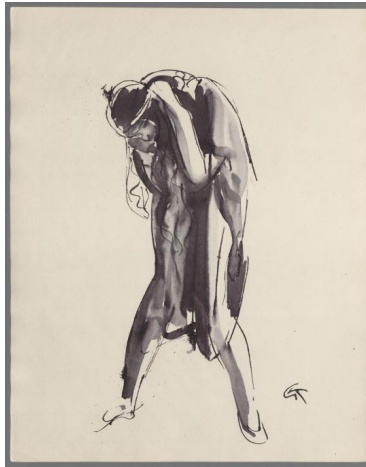

## Mappe "Eine Tänzerin", Blatt 8

Sammlungsbereich	Grafik
Künstler*in	Georg Kolbe
Dargestellte Person	Charlotte Bara
Datierung	1921 (Entwurf)
Material/Technik	Offsetdruck einer aquarellierten Federzeichnung
Maße	47 x 36 cm (Blattmaß)
Inventarnummer	G379_08
Erwerbung	Nachlass Georg Kolbe
Rechte	Public Domain Mark 1.0

## Text

Die Mappe enthält ein doppelseitiges Vorblatt mit einem Text von Georg Kolbe sowie zwölf lose Blätter nach der Tänzerin Charlotte Bara.