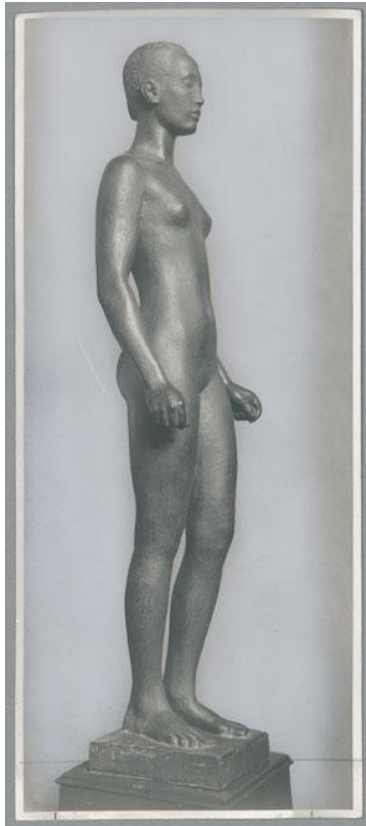

Malaiin, 1916, Bronze

| | |
|---------------------|---|
| Weitere Titel | Javanerin |
| Sammlungsbereich | Fotografie |
| Künstler*in | Georg Kolbe |
| Datierung | 1916 (Entwurf) |
| Material/Technik | Vintage, Silbergelatineabzug, Hintergrund retuschiert |
| Maße | 23,1 x 9,8 cm (Fotomaß) |
| Inventarnummer | GKFo-0150_002 |
| Erwerbung | Nachlass Georg Kolbe |
| Werkverzeichnis-Nr. | W 16.004 |
| Fotograf*in | Unbekannte*r Künstler*in |
| Rechte | Rechte vorbehalten - Freier Zugang |

Text

Georg Kolbe, Malaiin, 1916, Bronze, 172,5 cm