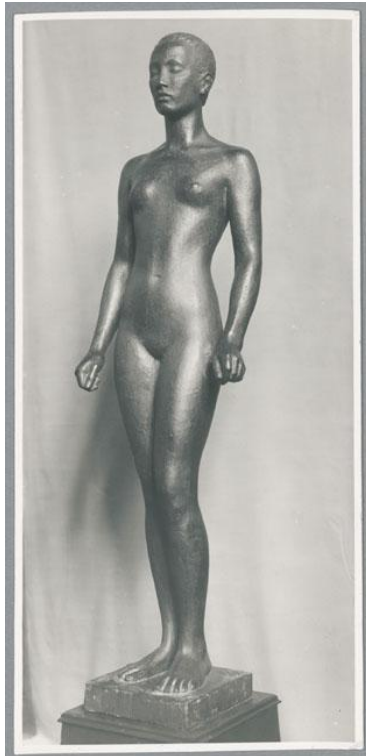

Malaiin, 1916, Bronze

Weitere Titel	Javanerin
Sammlungsbereich	Fotografie
Künstler*in	Georg Kolbe
Datierung	1916 (Entwurf)
Material/Technik	Vintage, Silbergelatineabzug
Maße	22,5 x 10,5 cm (Fotomaß)
Inventarnummer	GKFo-0150_003
Erwerbung	Nachlass Georg Kolbe
Werkverzeichnis-Nr.	W 16.004
Fotograf*in	Ludwig Schnorr von Carolsfeld
Rechte	Public Domain Mark 1.0

Text

Georg Kolbe, Malaiin, 1916, Bronze, 172,5 cm