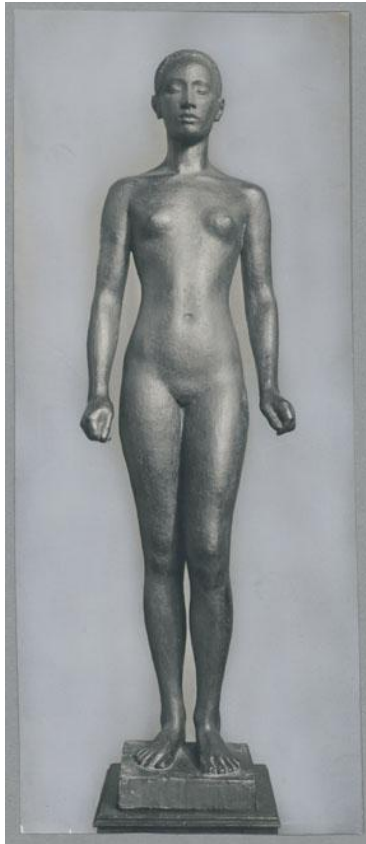

## Malaiin, 1916, Bronze

Weitere Titel	Javanerin
Sammlungsbereich	Fotografie
Künstler*in	Georg Kolbe
Datierung	1916 (Entwurf)
Material/Technik	Vintage, Silbergelatineabzug, Hintergrund retuschiert
Maße	22,9 x 9,4 cm (Fotomaß)
Inventarnummer	GKFo-0150_001
Erwerbung	Nachlass Georg Kolbe
Werkverzeichnis-Nr.	W 16.004
Fotograf*in	Unbekannte*r Künstler*in
Rechte	Rechte vorbehalten - Freier Zugang

Text

Georg Kolbe, Malaiin, 1916, Bronze, 172,5 cm