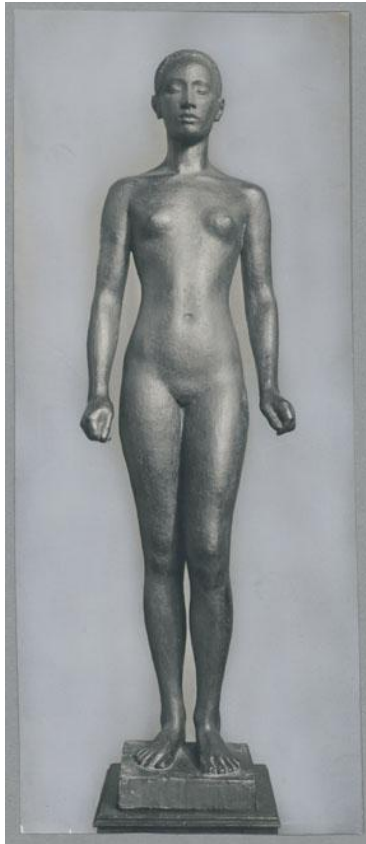

Malaiin, 1916, Bronze

Weitere Titel	Javanerin
Sammlungsbereich	Fotografie
Künstler*in	Georg Kolbe
Datierung	1916 (Entwurf)
Material/Technik	Vintage, Silbergelatineabzug, Hintergrund retuschiert
Maße	22,9 x 9,4 cm (Fotomaß)
Inventarnummer	GKFo-0150_001
Erwerbung	Nachlass Georg Kolbe
Werkverzeichnis-Nr.	W 16.004
Fotograf*in	Unbekannte*r Künstler*in
Rechte	Rechte vorbehalten - Freier Zugang

Text

Georg Kolbe, Malaiin, 1916, Bronze, 172,5 cm