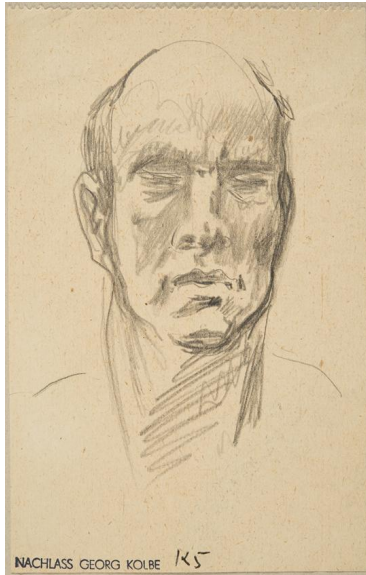

Männliches Porträt

Weitere Titel	vermutlich Selbstbildnis
Sammlungsbereich	Zeichnung
Künstler*in	Georg Kolbe
Datierung	1932 - 1936 (Entwurf)
Material/Technik	Bleistift auf Papier, montiert auf Karton
Maße	12,7 x 8,1 cm (Blattmaß)
Inventarnummer	Z613
Erwerbung	Nachlass Georg Kolbe
Fotograf*in	Markus Hilbich, Berlin
Rechte	Public Domain Mark 1.0