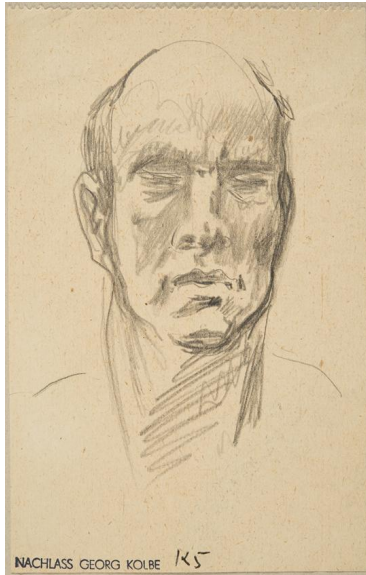

## Männliches Porträt

Weitere Titel	vermutlich Selbstbildnis
Sammlungsbereich	Zeichnung
Künstler*in	Georg Kolbe
Datierung	1932 - 1936 (Entwurf)
Material/Technik	Bleistift auf Papier, montiert auf Karton
Maße	12,7 x 8,1 cm (Blattmaß)
Inventarnummer	Z613
Erwerbung	Nachlass Georg Kolbe
Fotograf*in	Markus Hilbich, Berlin
Rechte	Public Domain Mark 1.0