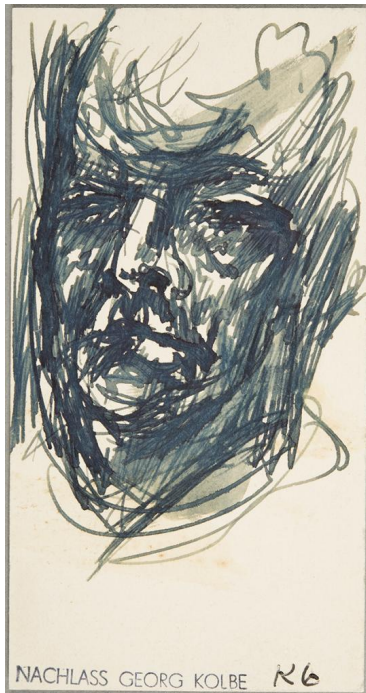

Männliches Porträt

Sammlungsbereich	Zeichnung
Künstler*in	Georg Kolbe
Datierung	1928 - 1930 (Entwurf)
Material/Technik	Feder, Tusche auf Papier
Maße	9,6 x 5 cm (Blattmaß)
Inventarnummer	Z612
Erwerbung	Nachlass Georg Kolbe
Fotograf*in	Markus Hilbich, Berlin
Rechte	Public Domain Mark 1.0