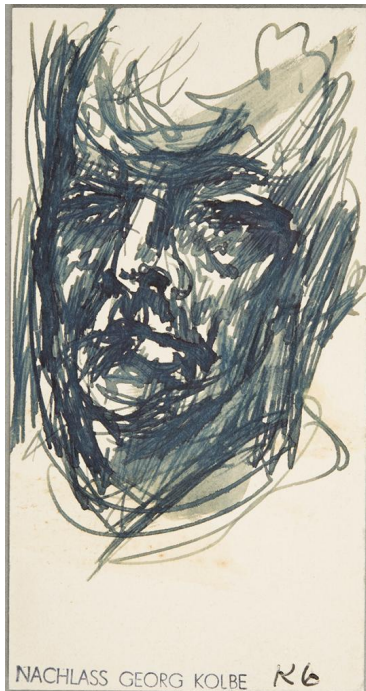

Männliches Porträt

Sammlungsbereich	Zeichnung
Künstler*in	Georg Kolbe
Datierung	1928 - 1930 (Entwurf)
Material/Technik	Feder, Tusche auf Papier
Maße	9,6 x 5 cm (Blattmaß)
Inventarnummer	Z612
Erwerbung	Nachlass Georg Kolbe
Fotograf*in	Markus Hilbich, Berlin
Rechte	Public Domain Mark 1.0