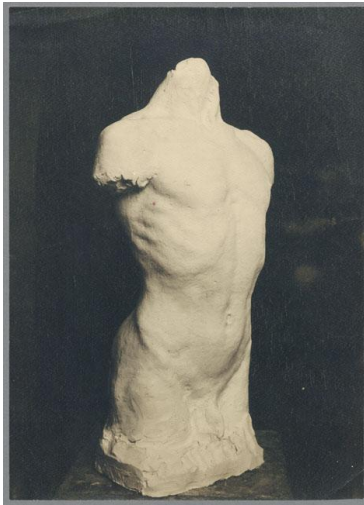

Männlicher Torso, 1906, Gips

Weitere Titel	Studie in Gips
Sammlungsbereich	Fotografie
Künstler*in	Georg Kolbe
Datierung	1906 (Entwurf)
Material/Technik	Vintage, Silbergelatineabzug
Maße	22,3 x 16 cm (Fotomaß)
Inventarnummer	GKFo-0040_001
Erwerbung	Nachlass Georg Kolbe
Werkverzeichnis-Nr.	W 06.010
Fotograf*in	Unbekannte*r Künstler*in
Rechte	Rechte vorbehalten - Freier Zugang

Text

Georg Kolbe, Männlicher Torso, 1906, Gips