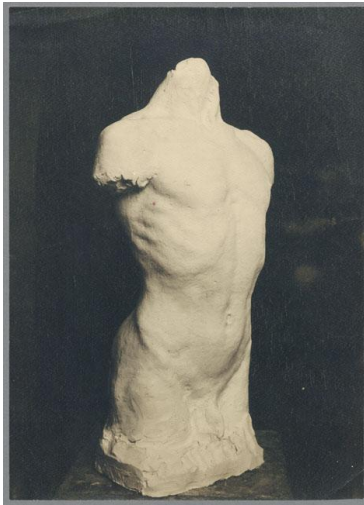

Männlicher Torso, 1906, Gips

Weitere Titel	Studie in Gips
Sammlungsbereich	Fotografie
Künstler*in	Georg Kolbe
Datierung	1906 (Entwurf)
Material/Technik	Vintage, Silbergelatineabzug
Maße	22,3 x 16 cm (Fotomaß)
Inventarnummer	GK Fo-0040_001
Erwerbung	Nachlass Georg Kolbe
Werkverzeichnis-Nr.	W 06.010
Fotograf*in	Unbekannte*r Künstler*in
Rechte	Rechte vorbehalten - Freier Zugang

Text

Georg Kolbe, Männlicher Torso, 1906, Gips