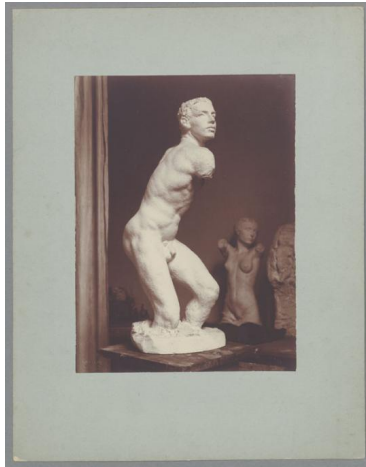

Männlicher Torso

Weitere Titel	Studie
Sammlungsbereich	Fotografie
Künstler*in	Georg Kolbe
Datierung	1907/08 (Entwurf)
Material/Technik	Vintage, Silbergelatineabzug, montiert auf Karton
Maße	17 x 12,5 cm (Fotomaß)
Inventarnummer	GKFo-0052_001
Erwerbung	Nachlass Georg Kolbe
Werkverzeichnis-Nr.	W 07.012
Fotograf*in	Ludwig Schnorr von Carolsfeld
Rechte	Public Domain Mark 1.0

Text

Georg Kolbe, Männlicher Torso, 1907/08, Gips, lebensgroß