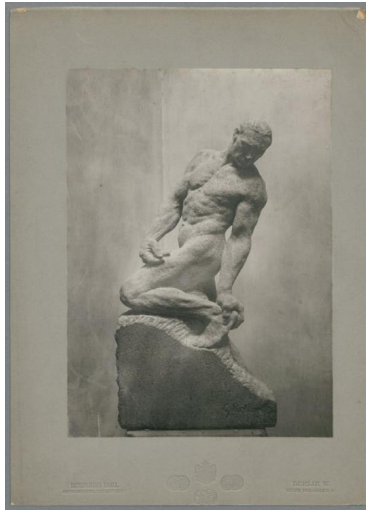

Männliche Figur, 1905, Kalkstein

Weitere Titel	Studie in Euville
Samlungsbereich	Fotografie
Künstler*in	Georg Kolbe
Datierung	1905 (Entwurf)
Material/Technik	Vintage, Silbergelatineabzug, montiert auf Karton
Maße	21,7 x 15,6 cm (Fotomaß)
Inventarnummer	GKFo-0026_002
Erwerbung	Nachlass Georg Kolbe
Werkverzeichnis-Nr.	W 05.006
Fotograf*in	Hermann Boll
Rechte	Public Domain Mark 1.0

Text

Georg Kolbe, Männliche Figur, 1905, Kalkstein, 96 cm