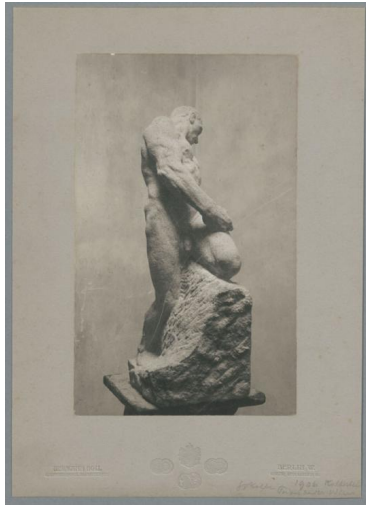

Männliche Figur, 1905, Kalkstein

Weitere Titel	Studie in Euville
Samlungsbereich	Fotografie
Künstler*in	Georg Kolbe
Datierung	1905 (Entwurf)
Material/Technik	Vintage, Silbergelatineabzug, montiert auf Karton
Maße	21,2 x 13 cm (Fotomaß)
Inventarnummer	GKFo-0026_001
Erwerbung	Nachlass Georg Kolbe
Werkverzeichnis-Nr.	W 05.006
Fotograf*in	Hermann Boll
Rechte	Public Domain Mark 1.0

Text

Georg Kolbe, Männliche Figur, 1905, Kalkstein, 96 cm