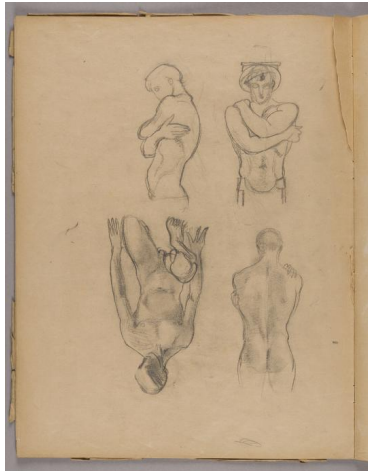

Männliche Aktstudien

Weitere Titel	Blatt in einem Skizzenbuch (Z2753.1 - Z2753.41)
Sammlungsbereich	Zeichnung
Künstler*in	Richard Scheibe
Datierung	Unbekannt (Entwurf)
Material/Technik	Bleistift auf Karton
Maße	43 x 33 cm (Blattmaß)
Inventarnummer	Z2753.16
Erwerbung	Schenkung aus Privatbesitz, 2012 (Provenienz Erhard Scheibe)
Fotograf*in	Markus Hilbich, Berlin
Rechte	Rechte vorbehalten - Freier Zugang