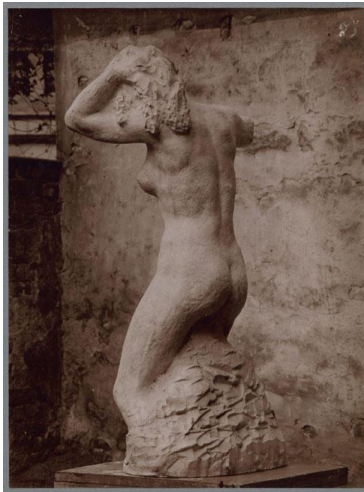

Mänade

Weitere Titel	Studie zu einer Mänade Torso Mänade Weiblicher Torso
Sammlungsbereich	Fotografie
Künstler*in	Georg Kolbe
Datierung	1909 (Entwurf)
Material/Technik	Vintage, Silbergelatineabzug
Maße	22,6 x 16,7 cm (Fotomaß)
Inventarnummer	GKFo-0071_003
Erwerbung	Nachlass Georg Kolbe
Fotograf*in	Ludwig Schnorr von Carolsfeld
Rechte	Public Domain Mark 1.0

Text

Georg Kolbe, Mänade, 1909, Terrakotta, 116 cm