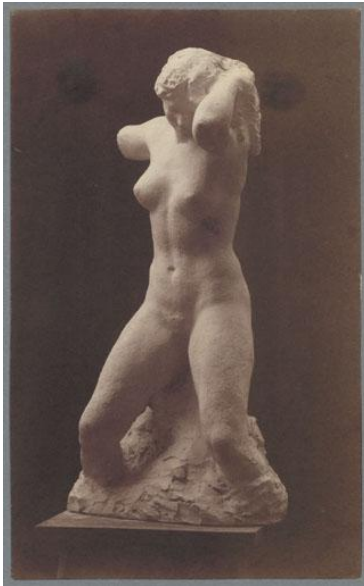

Mänade

Weitere Titel	Studie zu einer Mänade Torso Mänade Weiblicher Torso
Sammlungsbereich	Fotografie
Künstler*in	Georg Kolbe
Datierung	1909 (Entwurf)
Material/Technik	Vintage, Silbergelatineabzug
Maße	17,6 x 10,8 cm (Fotomaß)
Inventarnummer	GKFo-0071_002
Erwerbung	Nachlass Georg Kolbe
Fotograf*in	Ludwig Schnorr von Carolsfeld
Rechte	Public Domain Mark 1.0

Text

Georg Kolbe, Mänade, 1909, Terrakotta, 116 cm