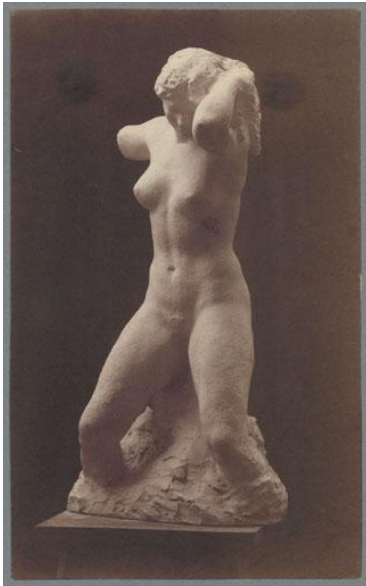

Mänade

Weitere Titel	Studie zu einer Mänade Torso Mänade Weiblicher Torso
Sammlungsbereich	Fotografie
Künstler*in	Georg Kolbe
Datierung	1909 (Entwurf)
Material/Technik	Vintage, Silbergelatineabzug
Maße	17,6 x 10,8 cm (Fotomaß)
Inventarnummer	GKFo-0071_002
Erwerbung	Nachlass Georg Kolbe
Fotograf*in	Ludwig Schnorr von Carolsfeld
Rechte	Public Domain Mark 1.0

Text

Georg Kolbe, Mänade, 1909, Terrakotta, 116 cm