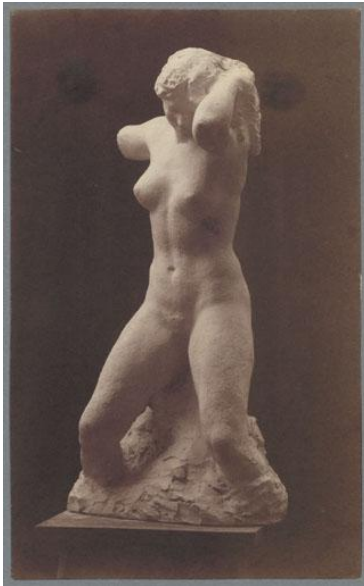

## Mänade

Weitere Titel	Studie zu einer Mänade Torso Mänade Weiblicher Torso
Sammlungsbereich	Fotografie
Künstler*in	Georg Kolbe
Datierung	1909 (Entwurf)
Material/Technik	Vintage, Silbergelatineabzug
Maße	17,6 x 10,8 cm (Fotomaß)
Inventarnummer	GKFo-0071_002
Erwerbung	Nachlass Georg Kolbe
Fotograf*in	Ludwig Schnorr von Carolsfeld
Rechte	Public Domain Mark 1.0

Text

Georg Kolbe, Mänade, 1909, Terrakotta, 116 cm