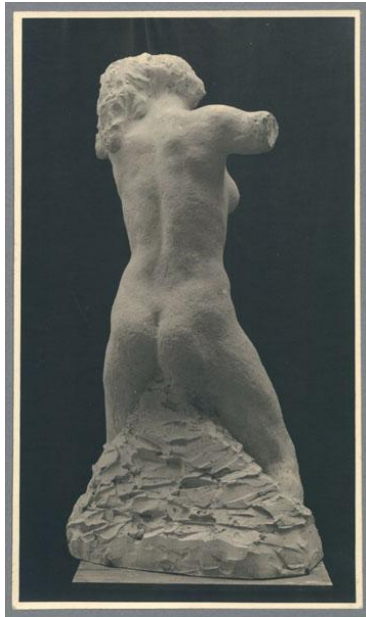

Mänade

Weitere Titel	Studie zu einer Mänade Torso Mänade Weiblicher Torso
Sammlungsbereich	Fotografie
Künstler*in	Georg Kolbe
Datierung	1909 (Entwurf)
Material/Technik	Vintage, Silbergelatineabzug
Maße	20,6 x 11,9 cm (Fotomaß)
Inventarnummer	GKFo-0071_009
Erwerbung	Nachlass Georg Kolbe
Werkverzeichnis-Nr.	W 09.018
Fotograf*in	Ludwig Schnorr von Carolsfeld
Rechte	Public Domain Mark 1.0

Text

Georg Kolbe, Mänade, 1909, Terrakotta, 116 cm