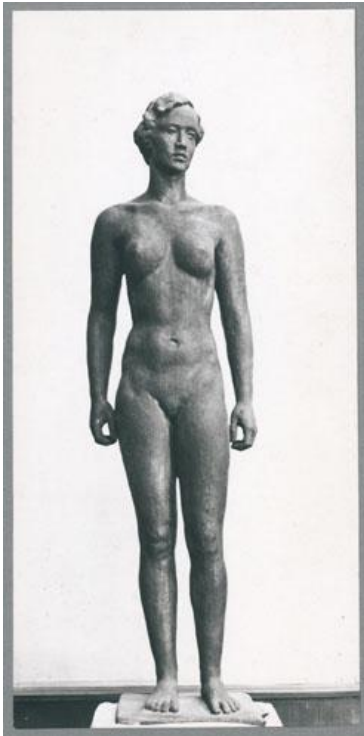

## Mädchenstatue, 1936/37, Bronze

Weitere Titel	Goethehaus-Mädchen
Sammlungsbereich	Fotografie
Künstler*in	Georg Kolbe
Datierung	1936/37 (Entwurf)
Material/Technik	Vintage, Silbergelatineabzug
Maße	17,2 x 8,2 cm (Fotomaß)
Inventarnummer	GK Fo-0470_007
Erwerbung	Nachlass Georg Kolbe
Fotograf*in	Unbekannte*r Künstler*in
Rechte	Rechte vorbehalten - Freier Zugang

Text

Georg Kolbe, Mädchenstatue, 1936/37, Bronze, 165 cm