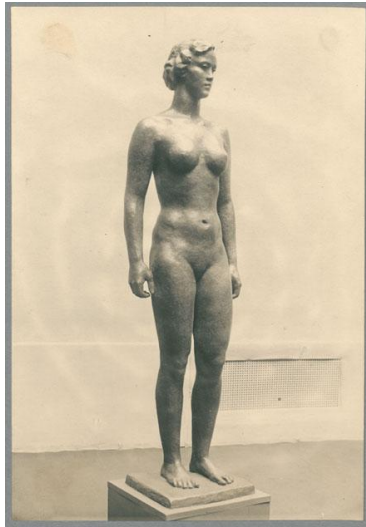

## Mädchenstatue, 1936/37, Bronze

Weitere Titel	Goethehaus-Mädchen
Sammlungsbereich	Fotografie
Künstler*in	Georg Kolbe
Datierung	1936/37 (Entwurf)
Material/Technik	Vintage, Silbergelatineabzug
Maße	21,8 x 15 cm (Fotomaß)
Inventarnummer	GKFo-0470_002
Erwerbung	Nachlass Georg Kolbe
Werkverzeichnis-Nr.	W 37.003
Fotograf*in	Margrit Schwartzkopff
Rechte	Rechte vorbehalten - Freier Zugang

Text

Georg Kolbe, Mädchenstatue, 1936/37, Bronze, 165 cm