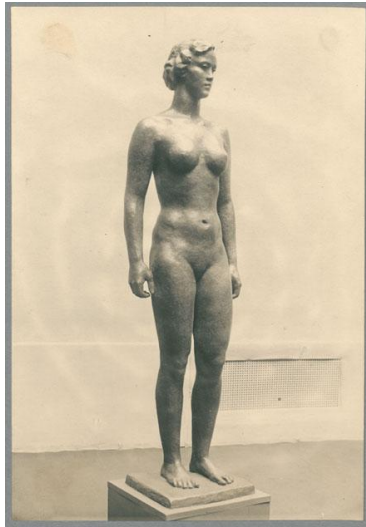

Mädchenstatue, 1936/37, Bronze

Weitere Titel	Goethehaus-Mädchen
Sammlungsbereich	Fotografie
Künstler*in	Georg Kolbe
Datierung	1936/37 (Entwurf)
Material/Technik	Vintage, Silbergelatineabzug
Maße	21,8 x 15 cm (Fotomaß)
Inventarnummer	GK Fo-0470_002
Erwerbung	Nachlass Georg Kolbe
Werkverzeichnis-Nr.	W 37.003
Fotograf*in	Margrit Schwartzkopff
Rechte	Rechte vorbehalten - Freier Zugang

Text

Georg Kolbe, Mädchenstatue, 1936/37, Bronze, 165 cm