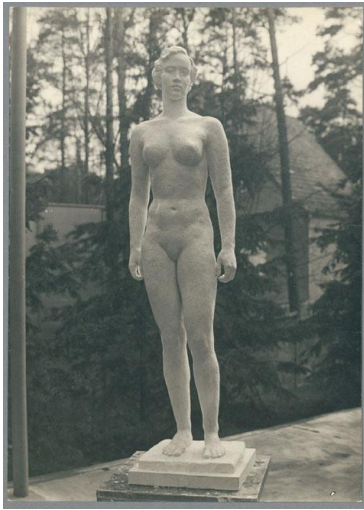

Mädchenstatue, 1936, Gips

Weitere Titel	Goethehaus-Mädchen
Sammlungsbereich	Fotografie
Künstler*in	Georg Kolbe
Datierung	1936 (Entwurf)
Material/Technik	Vintage, Silbergelatineabzug
Maße	22,8 x 16,3 cm (Fotomaß)
Inventarnummer	GKFo-0470_008
Erwerbung	Nachlass Georg Kolbe
Werkverzeichnis-Nr.	W 37.003
Fotograf*in	Margrit Schwartzkopff
Rechte	Rechte vorbehalten - Freier Zugang

Text

Georg Kolbe, Entwurf Mädchenstatue, 1936, Gips, 74 cm