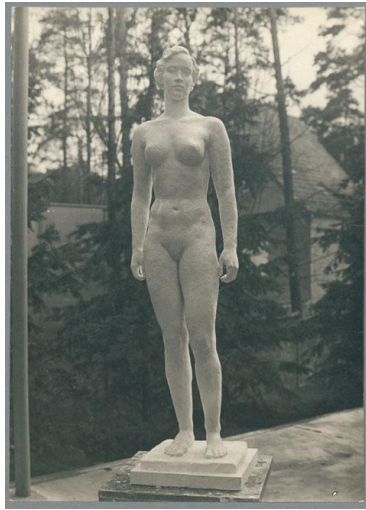

Mädchenstatue, 1936, Gips

Weitere Titel	Goethehaus-Mädchen
Sammlungsbereich	Fotografie
Künstler*in	Georg Kolbe
Datierung	1936 (Entwurf)
Material/Technik	Vintage, Silbergelatineabzug
Maße	22,8 x 16,3 cm (Fotomaß)
Inventarnummer	GKFo-0470_008
Erwerbung	Nachlass Georg Kolbe
Werkverzeichnis-Nr.	W 37.003
Fotograf*in	Margrit Schwartzkopff
Rechte	Rechte vorbehalten - Freier Zugang

Text

Georg Kolbe, Entwurf Mädchenstatue, 1936, Gips, 74 cm