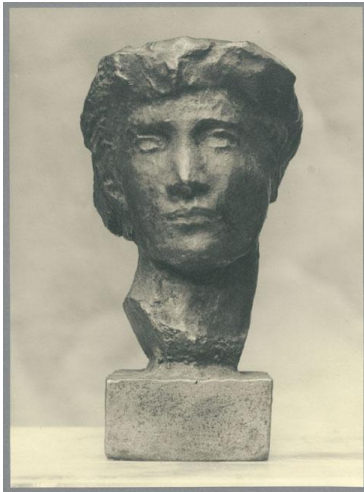

Mädchenkopf, 1914, Bronze

Sammlungsbereich	Fotografie
Künstler*in	Georg Kolbe
Datierung	1914 (Entwurf)
Material/Technik	Vintage, Silbergelatineabzug
Maße	22,6 x 16,6 cm (Fotomaß)
Inventarnummer	GKFo-0130_001
Erwerbung	Nachlass Georg Kolbe
Werkverzeichnis-Nr.	W 14.011
Fotograf*in	Ludwig Schnorr von Carolsfeld
Rechte	Public Domain Mark 1.0

Text

Georg Kolbe, Mädchenkopf, 1914, Bronze, 9,8 cm