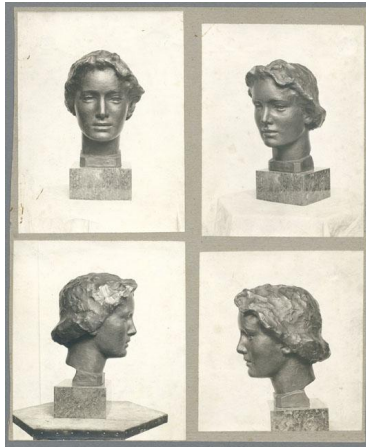

Mädchenkopf, 1907/10, Bronze

Weitere Titel	Mädchenkopf Brunnengruppe
Samlungsbereich	Fotografie
Künstler*in	Georg Kolbe
Datierung	1910 (Entwurf)
Material/Technik	Vintage, Silbergelatineabzug, 4 Aufnahmen, montiert auf Karton
Maße	11,4 x 8,5 cm (Abb. 1) (Abb. 1) (Fotomaß)
Inventarnummer	GKFo-0053_007
Erwerbung	Nachlass Georg Kolbe
Werkverzeichnis-Nr.	W 07.014
Fotograf*in	Unbekannte*r Künstler*in
Rechte	Rechte vorbehalten - Freier Zugang

Text

Georg Kolbe, Mädchenkopf, 1907/10, Bronze