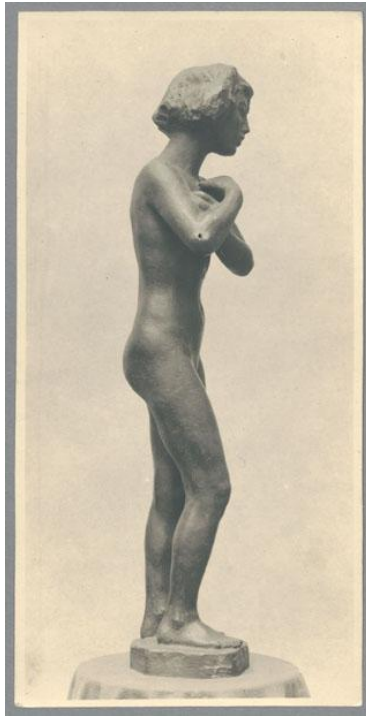

Mädchenfigur, 1912, Bronze

Weitere Titel	Stehendes Mädchen Stehende Mädchenfigur
Sammlungsbereich	Fotografie
Künstler*in	Georg Kolbe
Datierung	1912 (Entwurf)
Material/Technik	Vintage, Silbergelatineabzug
Maße	21,2 x 10,6 cm (Fotomaß)
Inventarnummer	GKFo-0113_010
Erwerbung	Nachlass Georg Kolbe
Fotograf*in	Ludwig Schnorr von Carolsfeld
Rechte	Public Domain Mark 1.0

Text

Georg Kolbe, Mädchenfigur, 1912, Bronze, 110 cm