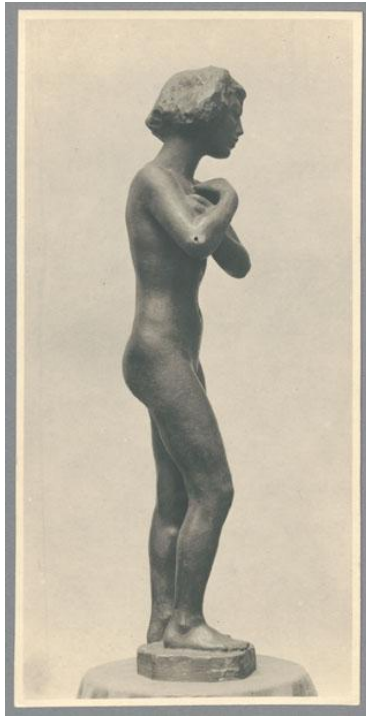

Mädchenfigur, 1912, Bronze

Weitere Titel	Stehendes Mädchen Stehende Mädchenfigur
Sammlungsbereich	Fotografie
Künstler*in	Georg Kolbe
Datierung	1912 (Entwurf)
Material/Technik	Vintage, Silbergelatineabzug
Maße	21,2 x 10,6 cm (Fotomaß)
Inventarnummer	GKFo-0113_009
Erwerbung	Nachlass Georg Kolbe
Fotograf*in	Ludwig Schnorr von Carolsfeld
Rechte	Public Domain Mark 1.0

Text

Georg Kolbe, Mädchenfigur, 1912, Bronze, 110 cm