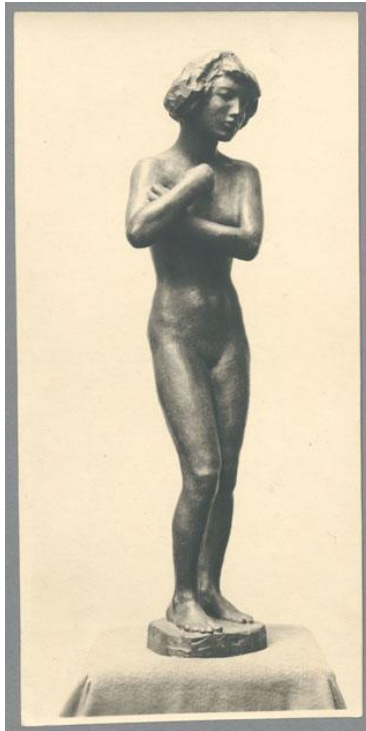

Mädchenfigur, 1912, Bronze

Weitere Titel	Stehendes Mädchen Stehende Mädchenfigur
Sammlungsbereich	Fotografie
Künstler*in	Georg Kolbe
Datierung	1912 (Entwurf)
Material/Technik	Vintage, Silbergelatineabzug
Maße	21,6 x 10,5 cm (Fotomaß)
Inventarnummer	GKFo-0113_008
Erwerbung	Nachlass Georg Kolbe
Werkverzeichnis-Nr.	W 12.012
Fotograf*in	Unbekannte*r Künstler*in
Rechte	Rechte vorbehalten - Freier Zugang

Text

Georg Kolbe, Mädchenfigur, 1912, Bronze, 110 cm