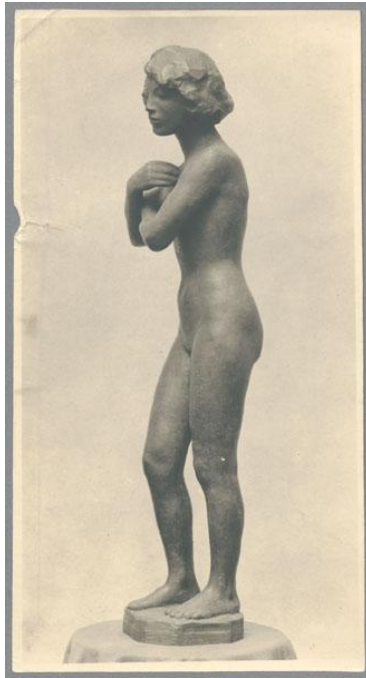

Mädchenfigur, 1912, Bronze

Weitere Titel	Stehendes Mädchen Stehende Mädchenfigur
Sammlungsbereich	Fotografie
Künstler*in	Georg Kolbe
Datierung	1912 (Entwurf)
Material/Technik	Vintage, Silbergelatineabzug
Maße	20,9 x 11 cm (Fotomaß)
Inventarnummer	GKFo-0113_007
Erwerbung	Nachlass Georg Kolbe
Fotograf*in	Ludwig Schnorr von Carolsfeld
Rechte	Public Domain Mark 1.0

Text

Georg Kolbe, Mädchenfigur, 1912, Bronze, 110 cm