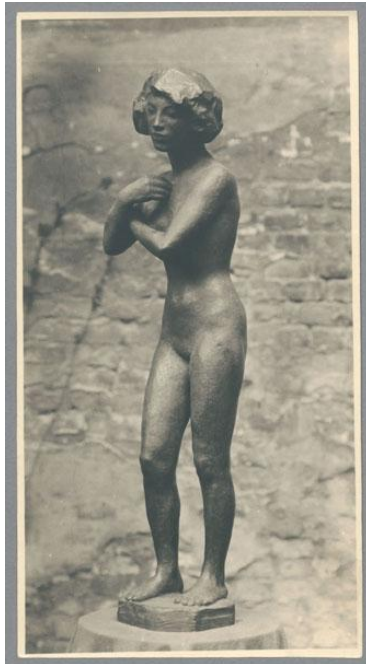

Mädchenfigur, 1912, Bronze

Weitere Titel	Stehendes Mädchen Stehende Mädchenfigur
Sammlungsbereich	Fotografie
Künstler*in	Georg Kolbe
Datierung	1912 (Entwurf)
Material/Technik	Vintage, Silbergelatineabzug
Maße	20,8 x 11 cm (Fotomaß)
Inventarnummer	GKFo-0113_006
Erwerbung	Nachlass Georg Kolbe
Fotograf*in	Ludwig Schnorr von Carolsfeld
Rechte	Public Domain Mark 1.0

Text

Georg Kolbe, Mädchenfigur, 1912, Bronze, 110 cm