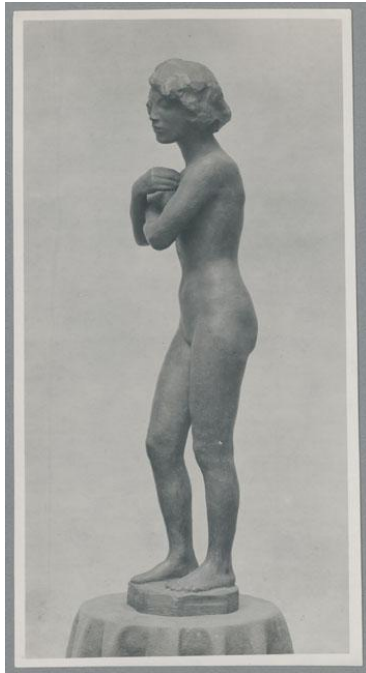

Mädchenfigur, 1912, Bronze

Weitere Titel	Stehendes Mädchen Stehende Mädchenfigur
Sammlungsbereich	Fotografie
Künstler*in	Georg Kolbe
Datierung	1912 (Entwurf)
Material/Technik	Vintage, Silbergelatineabzug
Maße	22,3 x 11,8 cm (Fotomaß)
Inventarnummer	GKFo-0113_005
Erwerbung	Nachlass Georg Kolbe
Werkverzeichnis-Nr.	W 12.012
Fotograf*in	Ludwig Schnorr von Carolsfeld
Rechte	Public Domain Mark 1.0

Text

Georg Kolbe, Mädchenfigur, 1912, Bronze, 110 cm