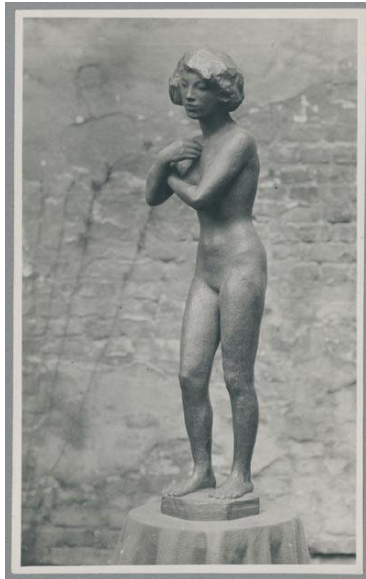

Mädchenfigur, 1912, Bronze

Weitere Titel	Stehendes Mädchen Stehende Mädchenfigur
Sammlungsbereich	Fotografie
Künstler*in	Georg Kolbe
Datierung	1912 (Entwurf)
Material/Technik	Vintage, Silbergelatineabzug
Maße	22 x 13,5 cm (Fotomaß)
Inventarnummer	GKFo-0113_004
Erwerbung	Nachlass Georg Kolbe
Werkverzeichnis-Nr.	W 12.012
Fotograf*in	Ludwig Schnorr von Carolsfeld
Rechte	Public Domain Mark 1.0

Text

Georg Kolbe, Mädchenfigur, 1912, Bronze, 110 cm