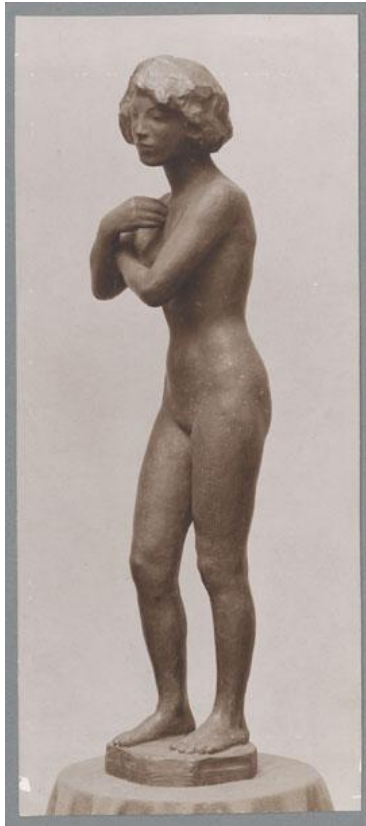

Mädchenfigur, 1912, Bronze

Weitere Titel	Stehendes Mädchen Stehende Mädchenfigur
Sammlungsbereich	Fotografie
Künstler*in	Georg Kolbe
Datierung	1912 (Entwurf)
Material/Technik	Vintage, Silbergelatineabzug
Maße	21 x 9 cm (Fotomaß)
Inventarnummer	GKFo-0113_003
Erwerbung	Nachlass Georg Kolbe
Werkverzeichnis-Nr.	W 12.012
Fotograf*in	Ludwig Schnorr von Carolsfeld
Rechte	Public Domain Mark 1.0

Text

Georg Kolbe, Mädchenfigur, 1912, Bronze, 110 cm