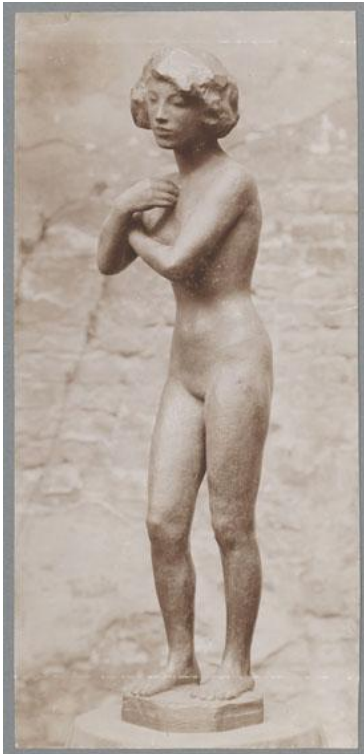

Mädchenfigur, 1912, Bronze

Weitere Titel	Stehendes Mädchen Stehende Mädchenfigur
Sammlungsbereich	Fotografie
Künstler*in	Georg Kolbe
Datierung	1912 (Entwurf)
Material/Technik	Vintage, Silbergelatineabzug
Maße	19,5 x 9 cm (Fotomaß)
Inventarnummer	GKFo-0113_001
Erwerbung	Nachlass Georg Kolbe
Fotograf*in	Ludwig Schnorr von Carolsfeld
Rechte	Public Domain Mark 1.0

Text

Georg Kolbe, Mädchenfigur, 1912, Bronze, 110 cm