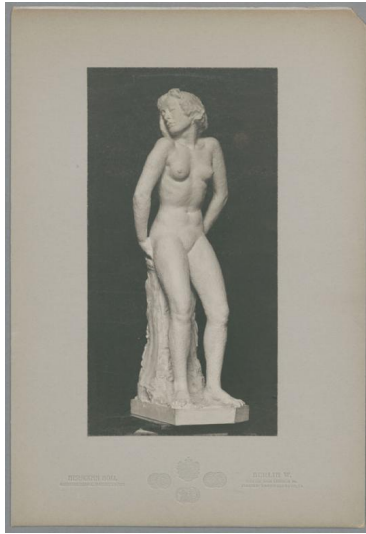

## Mädchen, 1906, Gips

Weitere Titel	Stehendes Mädchen
Sammlungsbereich	Fotografie
Künstler*in	Georg Kolbe
Datierung	1906 (Entwurf)
Material/Technik	Vintage, Silbergelatineabzug, montiert auf Karton
Maße	21 x 10,8 cm (Fotomaß)
Inventarnummer	GKFo-0042_001
Erwerbung	Nachlass Georg Kolbe
Werkverzeichnis-Nr.	W 06.015
Fotograf*in	Hermann Boll
Rechte	Public Domain Mark 1.0

Text

Georg Kolbe, Mädchen, 1906, Gips, unterlebensgroß