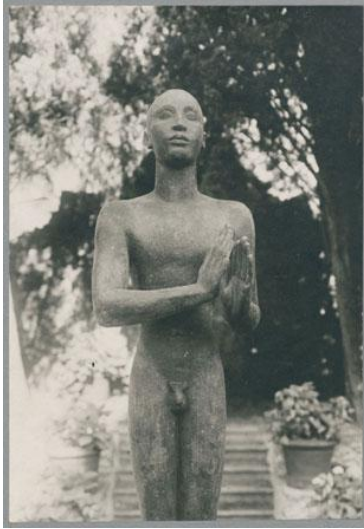

Lucino, Detail, 1920/21, Bronze

Sammlungsbereich	Fotografie
Künstler*in	Georg Kolbe
Datierung	1920/21 (Entwurf)
Material/Technik	Vintage, Silbergelatineabzug
Maße	15,3 x 10,6 cm (Fotomaß)
Inventarnummer	GKFo-0195_005
Erwerbung	Nachlass Georg Kolbe
Werkverzeichnis-Nr.	W 20.003
Fotograf*in	Ludwig Schnorr von Carolsfeld
Rechte	Public Domain Mark 1.0

Text

Georg Kolbe, Lucino, Detail, 1920/21, Bronze, 200 cm, Garten der Villa von Kurd von Hardt in Lucino, Schweiz