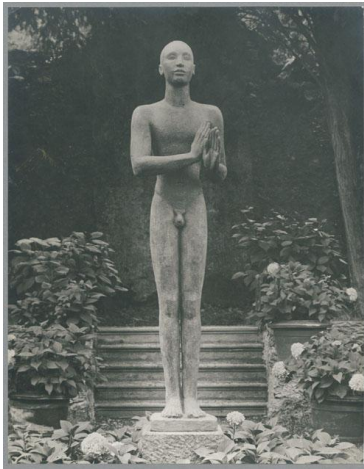

Lucino, 1920/21, Bronze

Samlungsbereich	Fotografie
Datierung	1920/21 (Entwurf)
Material/Technik	Vintage, Silbergelatineabzug
Maße	22 x 17 cm (Fotomaß)
Inventarnummer	GKFo-0195_004
Erwerbung	Nachlass Georg Kolbe
Werkverzeichnis-Nr.	W 20.003
Rechte	Public Domain Mark 1.0

Text

Georg Kolbe, Lucino, 1920/21, Bronze, 200 cm, Garten der Villa von Kurd von Hardt in Lucino, Schweiz