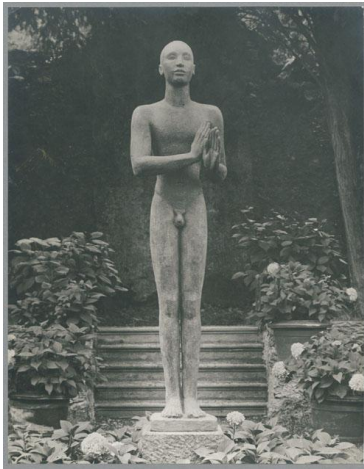

Lucino, 1920/21, Bronze

Sammlungsbereich	Fotografie
Datierung	1920/21 (Entwurf)
Material/Technik	Vintage, Silbergelatineabzug
Maße	22 x 17 cm (Fotomaß)
Inventarnummer	GKFo-0195_004
Erwerbung	Nachlass Georg Kolbe
Werkverzeichnis-Nr.	W 20.003
Rechte	Public Domain Mark 1.0

Text

Georg Kolbe, Lucino, 1920/21, Bronze, 200 cm, Garten der Villa von Kurd von Hardt in Lucino, Schweiz